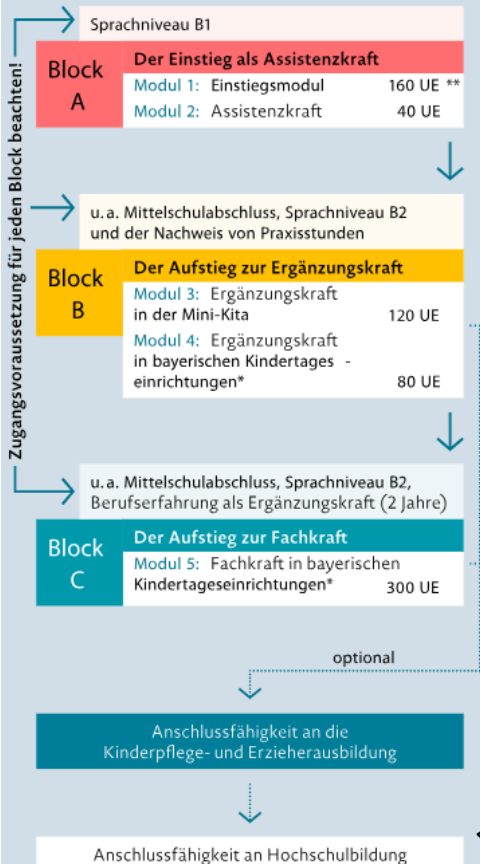

Stadt Immenstadt i. Allgäu

Marienplatz 3-4 | 87509 Immenstadt

AUSBILDUNG

Die Arbeit in der Kita ist ein Job mit Sinn und Sicherheit. Denn gut ausgebildete Fachkräfte werden in diesem Bereich immer gebraucht. Mit einem Quereinstieg oder einer Weiterbildung im Kita-Bereich sicherst du nicht nur deine berufliche Zukunft, sondern prägst die Zukunft unserer Kinder!

Du hast schon eine Ausbildung und möchtest dich umorientieren?

Das Gesamtkonzept:
Der neue Weg zum Erfolg als Assistenzkraft, Ergänzungskraft und Fachkraft

* Modulbezeichnungen können sich noch ändern
** Unterrichtseinheiten; 1 UE = 45 Minuten